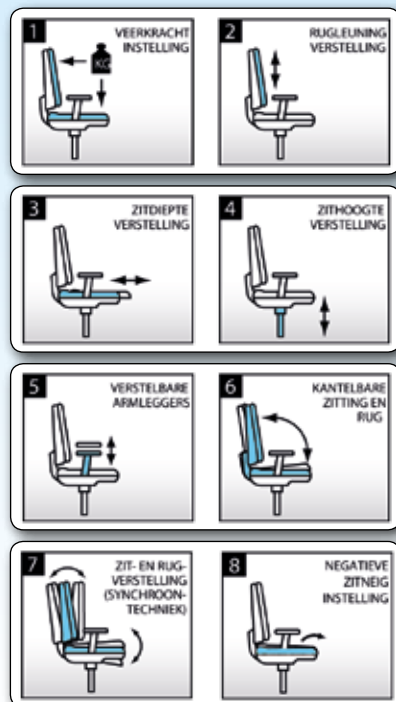

EEN ENORME KEUZE AAN STOELN • SNEL LEVERBAAR

475,-

Bestelnr.: 35985 MA

- Maximale belasting: 200 kg.
- **Zwart** gestoffeerde zitting en rug.
- In hoogte verstelbare rugleuning.
- In hoogte en diepte verstelbare armleggers.
- Voorzien van schuifzitting.
- Synchroon mechaniek met gewichtsinstelling.
- Hoogteverstelling d.m.v. liftomatic.
- Met multifunctionele wielen.
- Op bestelling in meer dan 70 kleuren leverbaar.
- Standaard met de functiemogelijkheden volgens tabel:

1+2+3+4+5+7

5 JAAR GARANTIE

205,-

SITLIFE

Bestelnr.: 25161 MA

205,-

SITLIFE

Bestelnr.: 25162 MA

265,-

SITLIFE

Bestelnr.: 25901 MA

SITLIFE

5 JAAR GARANTIE

- Vaste design rug.
- Kepler: netwave rug.
- Daphnis: gestoffeerde rug.
- **Zwart** gestoffeerde zitting.
- In hoogte verstelbare armleggers.
- Voorzien van schuifzitting.
- Synchroon mechaniek.
- Hoogteverstelling d.m.v. liftomatic.
- Op bestelling in meer dan 70 kleuren leverbaar.
- Standaard met de functiemogelijkheden volgens tabel: **1+3+4+5+7**

- Vaste design netwave rug.
- **Zwart** gestoffeerde zitting.
- In hoogte verstelbare armleggers.
- Voorzien van schuifzitting.
- Synchroon mechaniek.
- Hoogteverstelling d.m.v. liftomatic.
- Met multifunctionele wielen.
- Op bestelling in meer dan 70 kleuren leverbaar.
- Standaard met de functiemogelijkheden volgens tabel: **1+3+4+5+7**

5 JAAR GARANTIE

VLOERMATTEN

- Doorzichtig gerecycled (pet)materiaal met antislip.
- Bescherm uw vloer of vloerbedekking.

• Voor gladde vloer Bestelnr.: 97373

• Voor tapijt Bestelnr.: 97473

• Voor gladde vloer Bestelnr.: 97173

• Voor tapijt Bestelnr.: 97273

90 x 120 cm.

50,-

120 x 150 cm.

73,-

WIELENSET

- Voor harde vloeren.
- Pen 11 mm.
- Set van 5 stuks.
- 50mm doorsnee.

Bestelnr.: 02005 WS

20,-

WIELENSET