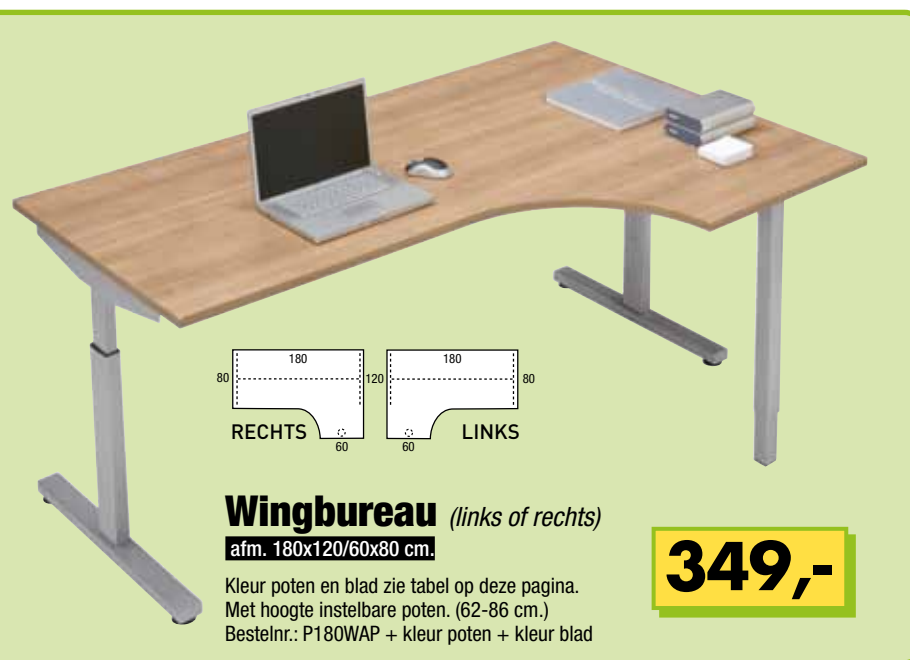

Bestelnr.: IM2
Prijs per set van 2 koppellementen **59,-**

Framekleuren

Hoogte instelbare (62-86 cm!!) PINTA T-poot

Hoekbureau (links of rechts)

afm. 180x80 - 80x60 cm.

Kleur poten en blad zie tabel op deze pagina.
Met hoogte instelbare poten. (62-86 cm.)

Bestelnr.: P188 (bureau)
Bestelnr.: P860 (aanbouw)
+ kleur blad + kleur poten

415,-

Bureaustoel model MIRA

244,-

Voor meer informatie zie pagina 16.
Bestelnr.: 665381MA

Robblok 14N-serie

175,-

Met telescoopgeleiders.
Standaard voorzien van metalen top.
2 of 3 laden met slot. Inclusief pennebakje.
Kleur: zwart (Z), aluminium (L), lichtgrijs (G), wit (W) en antraciet (A).
Bestelnr.: 14N002T + kleur
OOK verkrijgbaar met topblad. Meerprijs 25,-

Wingbureau (links of rechts)

afm. 180x120/60x80 cm.

Kleur poten en blad zie tabel op deze pagina.
Met hoogte instelbare poten. (62-86 cm.)
Bestelnr.: P180WAP + kleur poten + kleur blad

349,-

Complete tafel:	afmeting	hoogte instelbaar	bestelnr. (62-86 cm.)	
	80x80	P080 + kleur blad + kleur poten	185,-	
	120x60	P126 + kleur blad + kleur poten	205,-	
	120x80	P128 + kleur blad + kleur poten	219,-	
	140x80	P148 + kleur blad + kleur poten	229,-	
	160x80	P168 + kleur blad + kleur poten	235,-	
	180x80	P188 + kleur blad + kleur poten	239,-	
	200x80	P208 + kleur blad + kleur poten	249,-	
	200x100	P200 + kleur blad + kleur poten	265,-	
	180x80 100x45	P118 WAP + kleur blad + kleur poten	295,-	
	180x120 60x80	P180 WAP + kleur blad + kleur poten	349,-	
	Ø120	50120 RT + kleur blad + kleur poot (Vaste hoogte) Aluminium, Zwart en Wit	315,-	
Aanbouw-schakelement:				
	160x80 Niet los te plaatsen	50568 HV + kleur blad + kleur poten	209,-	
	120x120/80x80 Niet los te plaatsen	120120CB + kleur blad (Prijs excl. poten)	185,-	