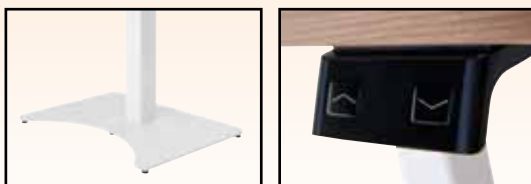

ELEKTRISCHE ZIT/STATAFEL

Type: Thuiswerkplek

Traploos elektrisch verstelbare tafel.
Hoogte inclusief blad 62 - 128 cm.

Kleur frame: wit (W) en Zwart (Z).
Kleur bladen: zie tabel op deze pagina.

**Een compact bureau
met een extra stabiele voet!**

afm. 60x80 cm.

Bestelnr.: TW068
+ kleur blad + kleur frame

349,-

128 CM

62 CM

ELEKTRISCHE ZIT/STATAFEL

Type: Ultradjust NEXT

Traploos elektrisch verstelbare tafel.
Hoogte inclusief blad 71 - 120 cm.

Frame breedte instelbaar van 140-200 cm.
Kleur frame: wit (W) en Zwart (Z).
Kleur bladen: zie tabel op deze pagina.

Ultradjust®