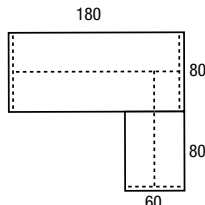

Kleur blad: zie tabel op pagina 8.

Hoogte instelbaar: (62-86 cm.)

Bestelnr.: 50240TOT + kleur blad + kleur poten

529,-

Vergaderstoel model LYNX

Frisse 4-poots vergaderstoel met gaasrug en verchromd frame.

Meer informatie zie pag. 19.

Bestelnr.: 35302 MA

120,-

Hoogte instelbare (62-86 cm.!!) NOW! N-poot

Hoektafel links of rechts

afm. 180x80 + aanbouw 80x60 cm.

Solide werkblad verkrijgbaar in de kleuren: zie tabel op deze pagina.

Met hoogte instelbare poten. (62-86 cm.)

Poten in: zwart (Z), antraciet (A), aluminium (L) en wit (W).

Bestelnr.: 5N188HV (bureau)

Bestelnr.: 5N860HV (aانبouw) + kleur blad + kleur poten

496,-

Poot leverbaar met een breedte van 60cm, 80cm, 100cm en 160cm.