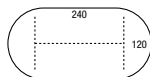

Vergaderstoel model LYNX

Frisse 4-poots vergaderstoel met gaasrug en verchromd frame.

Meer informatie zie pag. 19.

Bestelnr.: 35302 MA

120,-