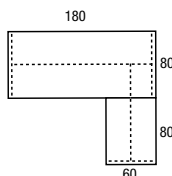

Hoekbureau (links of rechts)

afm. 180x80 - 80x60 cm.

Kleur poten en blad zie tabel op deze pagina.
Met hoogte instelbare poten. (62-86 cm.)

Bestelnr.: P188 (bureau)
Bestelnr.: P860 (aanbouw)
+ kleur blad + kleur poten

415,-

Bureaustoel model MIRA

244,-

Voor meer informatie zie pagina 16.
Bestelnr.: 665381MA

Robblok 14N-serie

175,-

Met telescoopgeleiders.
Standaard voorzien van metalen top.
2 of 3 laden met slot. Inclusief pennebakje.
Kleur: zwart (Z), aluminium (L), lichtgrijs (G), wit (W) en antraciet (A).
Bestelnr.: 14N002T + kleur
OOK verkrijgbaar met topblad. Meerprijs 25,-