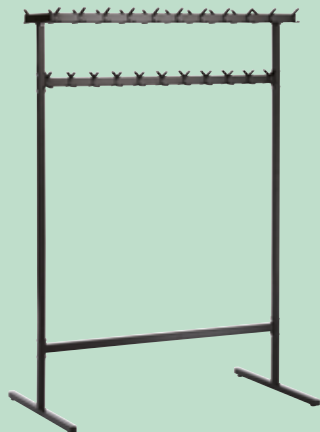

Bestelnr.: 01212VSK+kleur

128,-

Vrijstaande garderobe 44 haken. Kleur: zwart.

afm. H174xB118cm.

Bestelnr.: 06230 SK

199,-

Bureaufiets

model DESKY