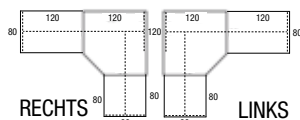

Verkrijgbaar met verschillende opties.
Zie pagina 12 en 13.

Bureautafel

afm. 160x80 cm.

Kleur poten en blad zie tabel op de vorige pagina. Met hoogte instelbare poten. (62-86 cm.)
Bestelnr.: P168 + kleur poten + kleur blad

172,-

Alphabureau (links of rechts)

afm. 180x80/100x45 cm.

315,-

Kleur poten en blad zie tabel op deze pagina.
Met hoogte instelbare poten (62-86 cm.)
Bestelnr.: 50118WAH + kleur poten + kleur blad

Bureaustoel model KEPLER

Voor meer informatie zie pag. 16.

205,-

Bestelnr.: 25161 MA

Hoogte instelbare (62-86 cm!!) TORO T-poot

Complete tafel:	afmeting	hoogte instelbaar	bestelnr.	(62-86 cm.)
	80x80	50080 HV + kleur blad + kleur poten		219,-
	120x60	50126 HV + kleur blad + kleur poten		235,-
	120x80	50128 HV + kleur blad + kleur poten		249,-
	140x80	50148 HV + kleur blad + kleur poten		255,-
	160x80	50168 HV + kleur blad + kleur poten		265,-
	180x80	50188 HV + kleur blad + kleur poten		269,-
	200x80	50208HV + kleur blad + kleur poten		289,-
	200x100	50200 HV + kleur blad + kleur poten		299,-
	180x80 100x45	50118 WAH + kleur blad + kleur poten		315,-
	180x120 60x80	50180 WAH + kleur blad + kleur poten		389,-
	240x120	50240 TOT + kleur blad + kleur poten		529,-
	240x120	50240 TTT + kleur blad + kleur poten		529,-
	Ø120	50120 RT + kleur blad + kleur poot (Vaste hoogte) Aluminium, Zwart en Wit		315,-
Aanbouw-schakelement:				
	160x80 Niet los te plaatsen	50568 HV + kleur blad + kleur poten		209,-
	120x120/80x80 Niet los te plaatsen	120120CB + kleur blad (Prijs excl. poten)		185,-

CAD-hoekbureau (links of rechts)

afm. 80x80 - 120x120 - 120x80 cm.

739,-

Kleur poten en blad zie tabel op deze pagina.
Met hoogte instelbare poten (62-86 cm.)
Bestelnr.: 50128CCH + kleur poten + kleur blad.