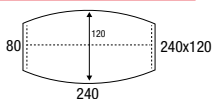

8,-

Bestelnr.: 50 KDD + kleur

Vergaderen

CASA vergadertafel model TON
afm. 240x120 cm.

595,-

Op aanvraag ook in andere maten en kleurcombinaties.
Frame kleur: zwart (Z), aluminium (L) en wit (W) epoxylak.
Kleur blad: zie tabel op pagina 15.
Hoogte instelbaar: (62-86 cm.)
Bestelnr.: CAS240TT + kleur blad + kleur poten