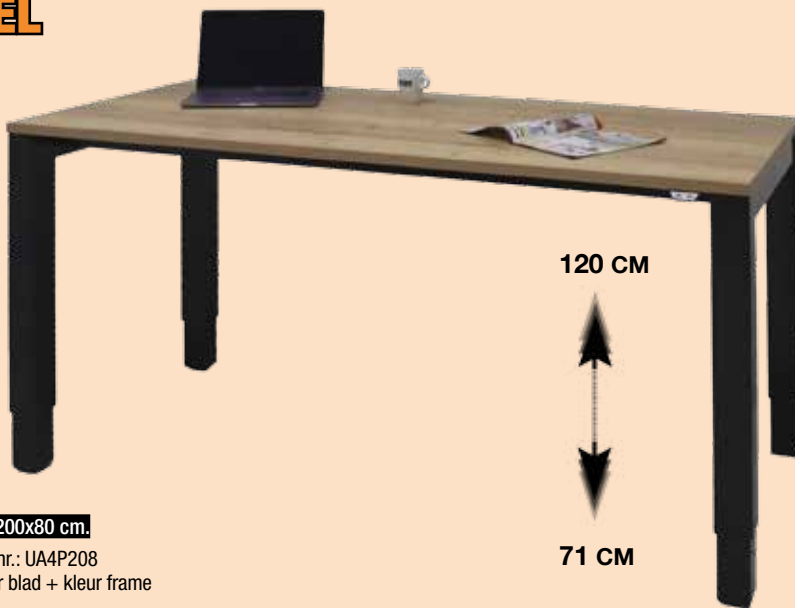

Traploos elektrisch verstelbare tafel, standaard voorzien van memory display. Hoogte instelbaar van **65 - 130 cm.**

Frame breedte instelbaar van 120-200 cm. Kleur frame: aluminium (L), wit (W) en zwart (Z). Kleur bladen: zie tabel op deze pagina.

Ergonomische prijspakker standaard met memory display!

ELEKTRISCHE ZIT/STATAFEL

Type: Thuiswerkplek

Traploos elektrisch verstelbare tafel.
Hoogte inclusief blad 62 - 128 cm.

Kleur frame: wit (W) en Zwart (Z).
Kleur bladen: zie tabel op deze pagina.

**Een compact bureau
met een extra stabiele voet!**

afm. 60x80 cm.

Bestelnr.: TW068
+ kleur blad + kleur frame

349,-

128 CM

62 CM

ELEKTRISCHE ZIT/STATAFEL

Type: Ultradjust NEXT

Traploos elektrisch verstelbare tafel.
Hoogte inclusief blad 71 - 120 cm.

Frame breedte instelbaar van 140-200 cm.
Kleur frame: wit (W) en Zwart (Z).
Kleur bladen: zie tabel op deze pagina.

Ultradjust[®]