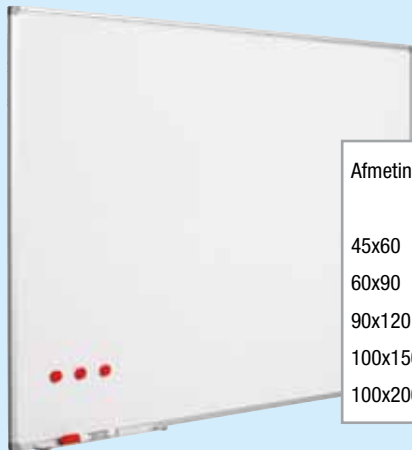

Legbord:

(inclusief dragers)

afm. 100x40 cm.

Bestelnr.: DGL 40

29,-

H-schoor:

Bestelnr.: DHS 100

20,-

Levering gedemonteerd

Op bestelling ook in andere maten leverbaar!!

Whiteboard

White board in cc profiel met wit gelakt stalen oppervlak.
Eenvoudig beschrijfbaar en uitstekend droog uitwisbaar.
Magneethoudend.
Leverbaar t/m afmeting 120x400cm.
Inclusief een montageset.