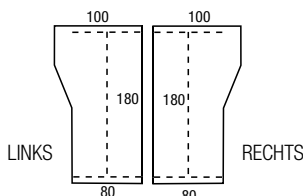

Verkrijgbaar met verschillende opties.
Zie pagina 12 en 13.

Bureautafel

afm. 160x80 cm.

Kleur poten en blad zie tabel op de vorige pagina. Met hoogte instelbare poten. (62-86 cm.)
Bestelnr.: P168 + kleur poten + kleur blad

172,-

Alphabureau (links of rechts)

afm. 180x80/100x45 cm.

315,-

Kleur poten en blad zie tabel op deze pagina.
Met hoogte instelbare poten (62-86 cm.)
Bestelnr.: 50118WAH + kleur poten + kleur blad

Bureaustoel model KEPLER

Voor meer informatie zie pag. 16.

205,-

Bestelnr.: 25161 MA

Hoogte instelbare (62-86 cm!!) TORO T-poot

Complete tafel:	afmeting	hoogte instelbaar	bestelnr.	(62-86 cm.)
	80x80	50080 HV + kleur blad + kleur poten		219,-
	120x60	50126 HV + kleur blad + kleur poten		235,-
	120x80	50128 HV + kleur blad + kleur poten		249,-
	140x80	50148 HV + kleur blad + kleur poten		255,-
	160x80	50168 HV + kleur blad + kleur poten		265,-
	180x80	50188 HV + kleur blad + kleur poten		269,-
	200x80	50208HV + kleur blad + kleur poten		289,-
	200x100	50200 HV + kleur blad + kleur poten		299,-
	180x80 100x45	50118 WAH + kleur blad + kleur poten		315,-
	180x120 60x80	50180 WAH + kleur blad + kleur poten		389,-
	240x120	50240 TOT + kleur blad + kleur poten		529,-
	240x120	50240 TTT + kleur blad + kleur poten		529,-
	Ø120	50120 RT + kleur blad + kleur poot (Vaste hoogte) Aluminium, Zwart en Wit		315,-
Aanbouw-schakelement:				
	160x80 Niet los te plaatsen	50568 HV + kleur blad + kleur poten		209,-
	120x120/80x80 Niet los te plaatsen	120120CB + kleur blad (Prijs excl. poten)		185,-

CAD-hoekbureau (links of rechts)

afm. 80x80 - 120x120 - 120x80 cm.

739,-

Kleur poten en blad zie tabel op deze pagina.
Met hoogte instelbare poten (62-86 cm.)
Bestelnr.: 50128CCH + kleur poten + kleur blad.